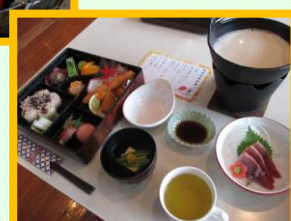

今年も敬老会式典が盛大に開催されました。
先月あたりよりHP上で『当施設は今年で40周年です！』という旨の投稿をさせて頂いておりましたが、なんのなんの、もうすぐ100歳を迎えられる方をはじめとする多くの人生の大先輩の皆さまへ、謹んでお祝いをさせて頂きました。
皆さまにご満足頂けるよう、むさしの保育園・貴精保育園の子どもたちからのお祝いのお遊戯や、海外公演など世界で活躍中のプロの民謡歌手で、貴精保育園のOGでもある おもだか秋子さんの民謡コンサート、×には腕によりをかけてご用意した特製の敬老祝い御膳など、非常に濃い設えをさせて頂きました♪
皆さま、これからもお元気でお過ごしください！